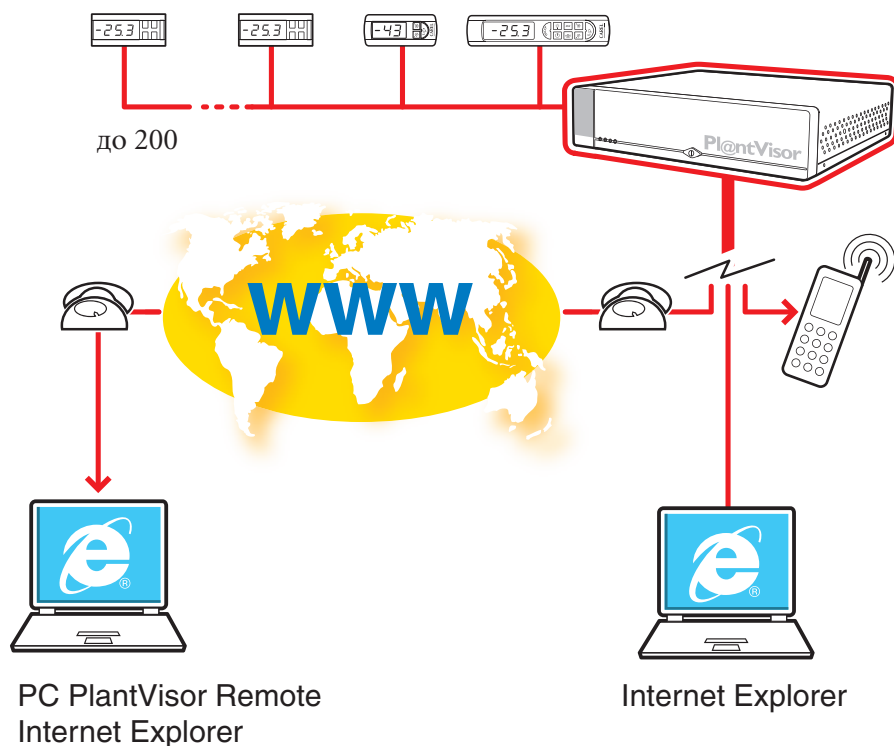

Техническое описание:

Электропитание 230 Vac

Размеры 26 x 24 x 6.2 см

Последовательный порт RS232 для PCGate (к приборам CAREL)

Параллельный порт (принтер)

Телефонный разъем для аналогового модема/факса

Порты USB (принтеры, модемы, флэш-устройства и т.п.)

Сетевой коннектор Ethernet™ 10/100 (LAN, WAN, Интернет)

Коннектор VGA (1024 x 768 монитор)

Коннекторы PS2 для мыши и клавиатуры

PlantVisor Embedded поставляется в комплекте с PCGate и всеми требуемыми соединительными кабелями.

(*) проверьте наличие при приобретении.

Главное управление

CAREL S.p.A.

Via dell'Industria, 11

35020 Brugine - Padova (Italy)

Tel. (+39) 0499 716611

Fax (+39) 0499 716600

carel@carel.it - www.carel.it

Дочерние компании

CAREL Australia Pty Ltd

www.carel.com.au

sales@carel.com.au

CAREL China Ltd.

www.carelhk.com

sales@carelhk.com

CAREL Deutschland GmbH

www.carel.de

info@carel.de

CAREL Export

www.carel.com

carelexport@carel.com

CAREL France Sas

www.carelfrance.fr

carelfrance@carelfrance.fr

CAREL Italia

www.carel.com

carelitalia@carel.com

CAREL Sud America Ltda.

www.carel.com.br

caresudamerica@carel.com.br

CAREL U.K. Ltd.

www.careluk.co.uk

careluk@careluk.co.uk

CAREL USA L.L.C.

www.carelusa.com

sales@carelusa.com

Аффилированные компании

CAREL Korea Co. Ltd.

www.carel.co.kr

info@carel.co.kr

CAREL (Thailand) Co. Ltd.

www.carel.co.th

info@carel.co.th

www.carel.com

Все указанные торговые марки являются собственностью их соответствующих владельцев. CAREL является зарегистрированной торговой маркой компании CAREL S.p.A. в Италии и/или других странах.

© CAREL S.p.A. 2006 все права защищены.

CAREL оставляет за собой право изменять свойства своих продуктов без предварительного уведомления.